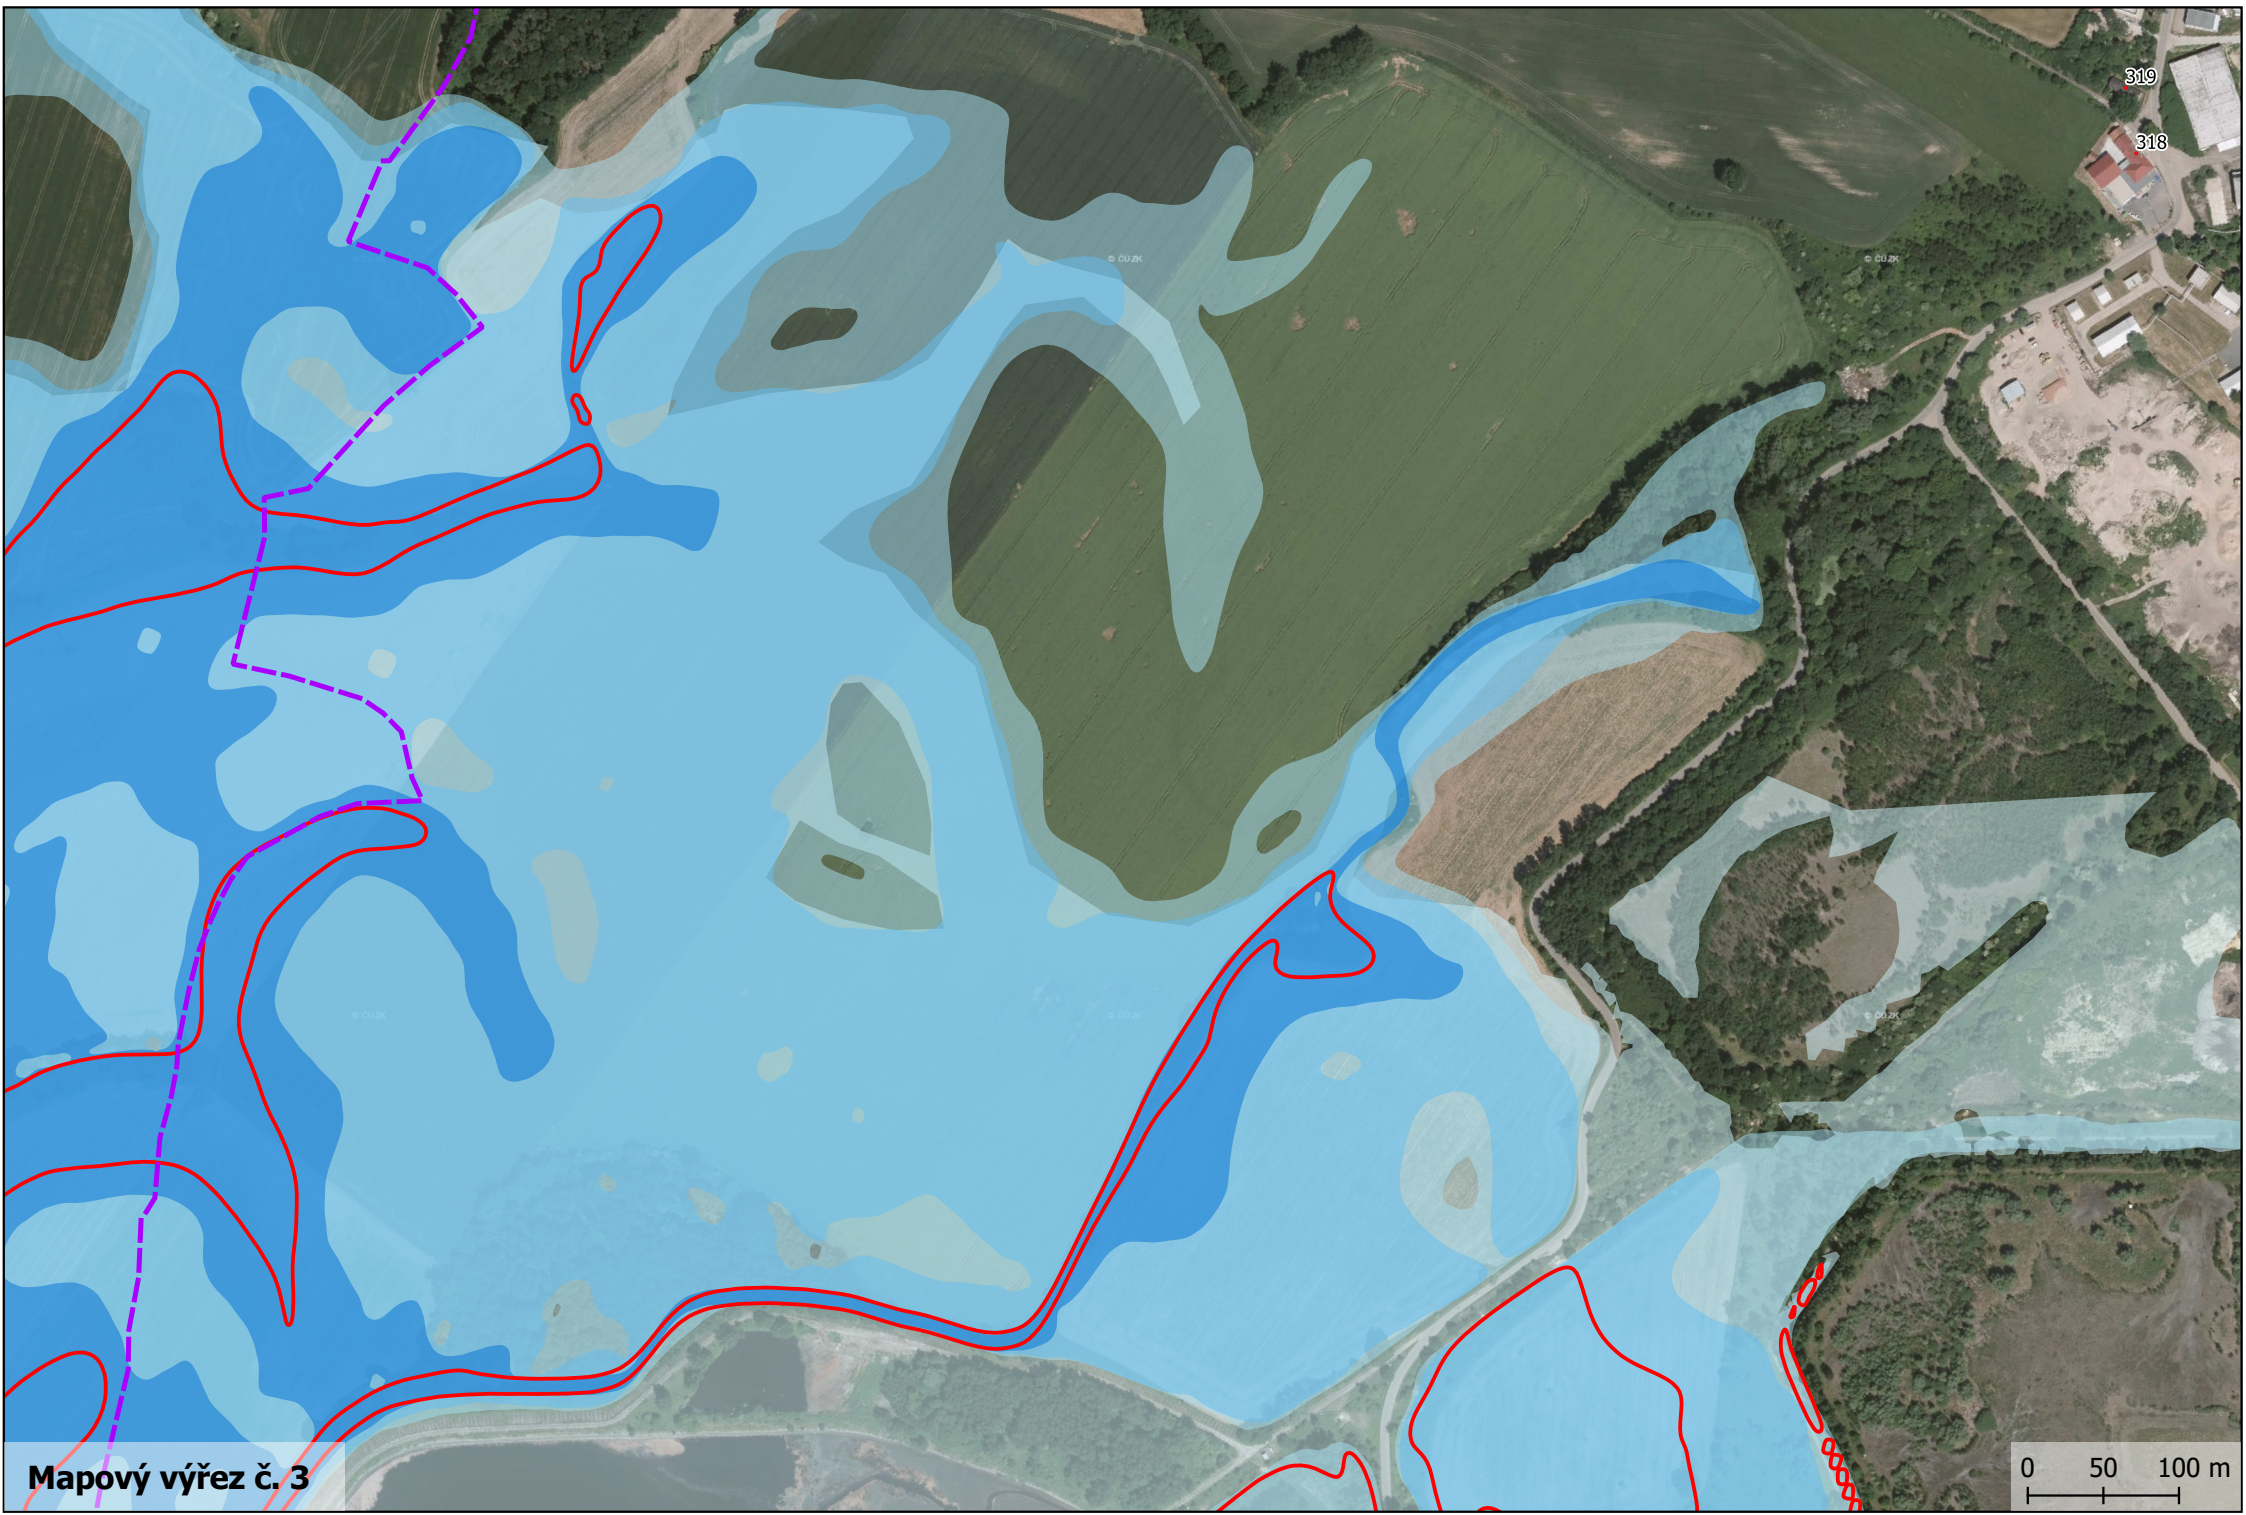

Sídlo PK Rybitví

ZŠ Rybitví

260
200
211
210
209
208
207
206
205
204
203
233
234
238
237

348 347
346 345
339
341 340
342 343
344

Mapový výřez č. 2

0 50 100 m

319

318