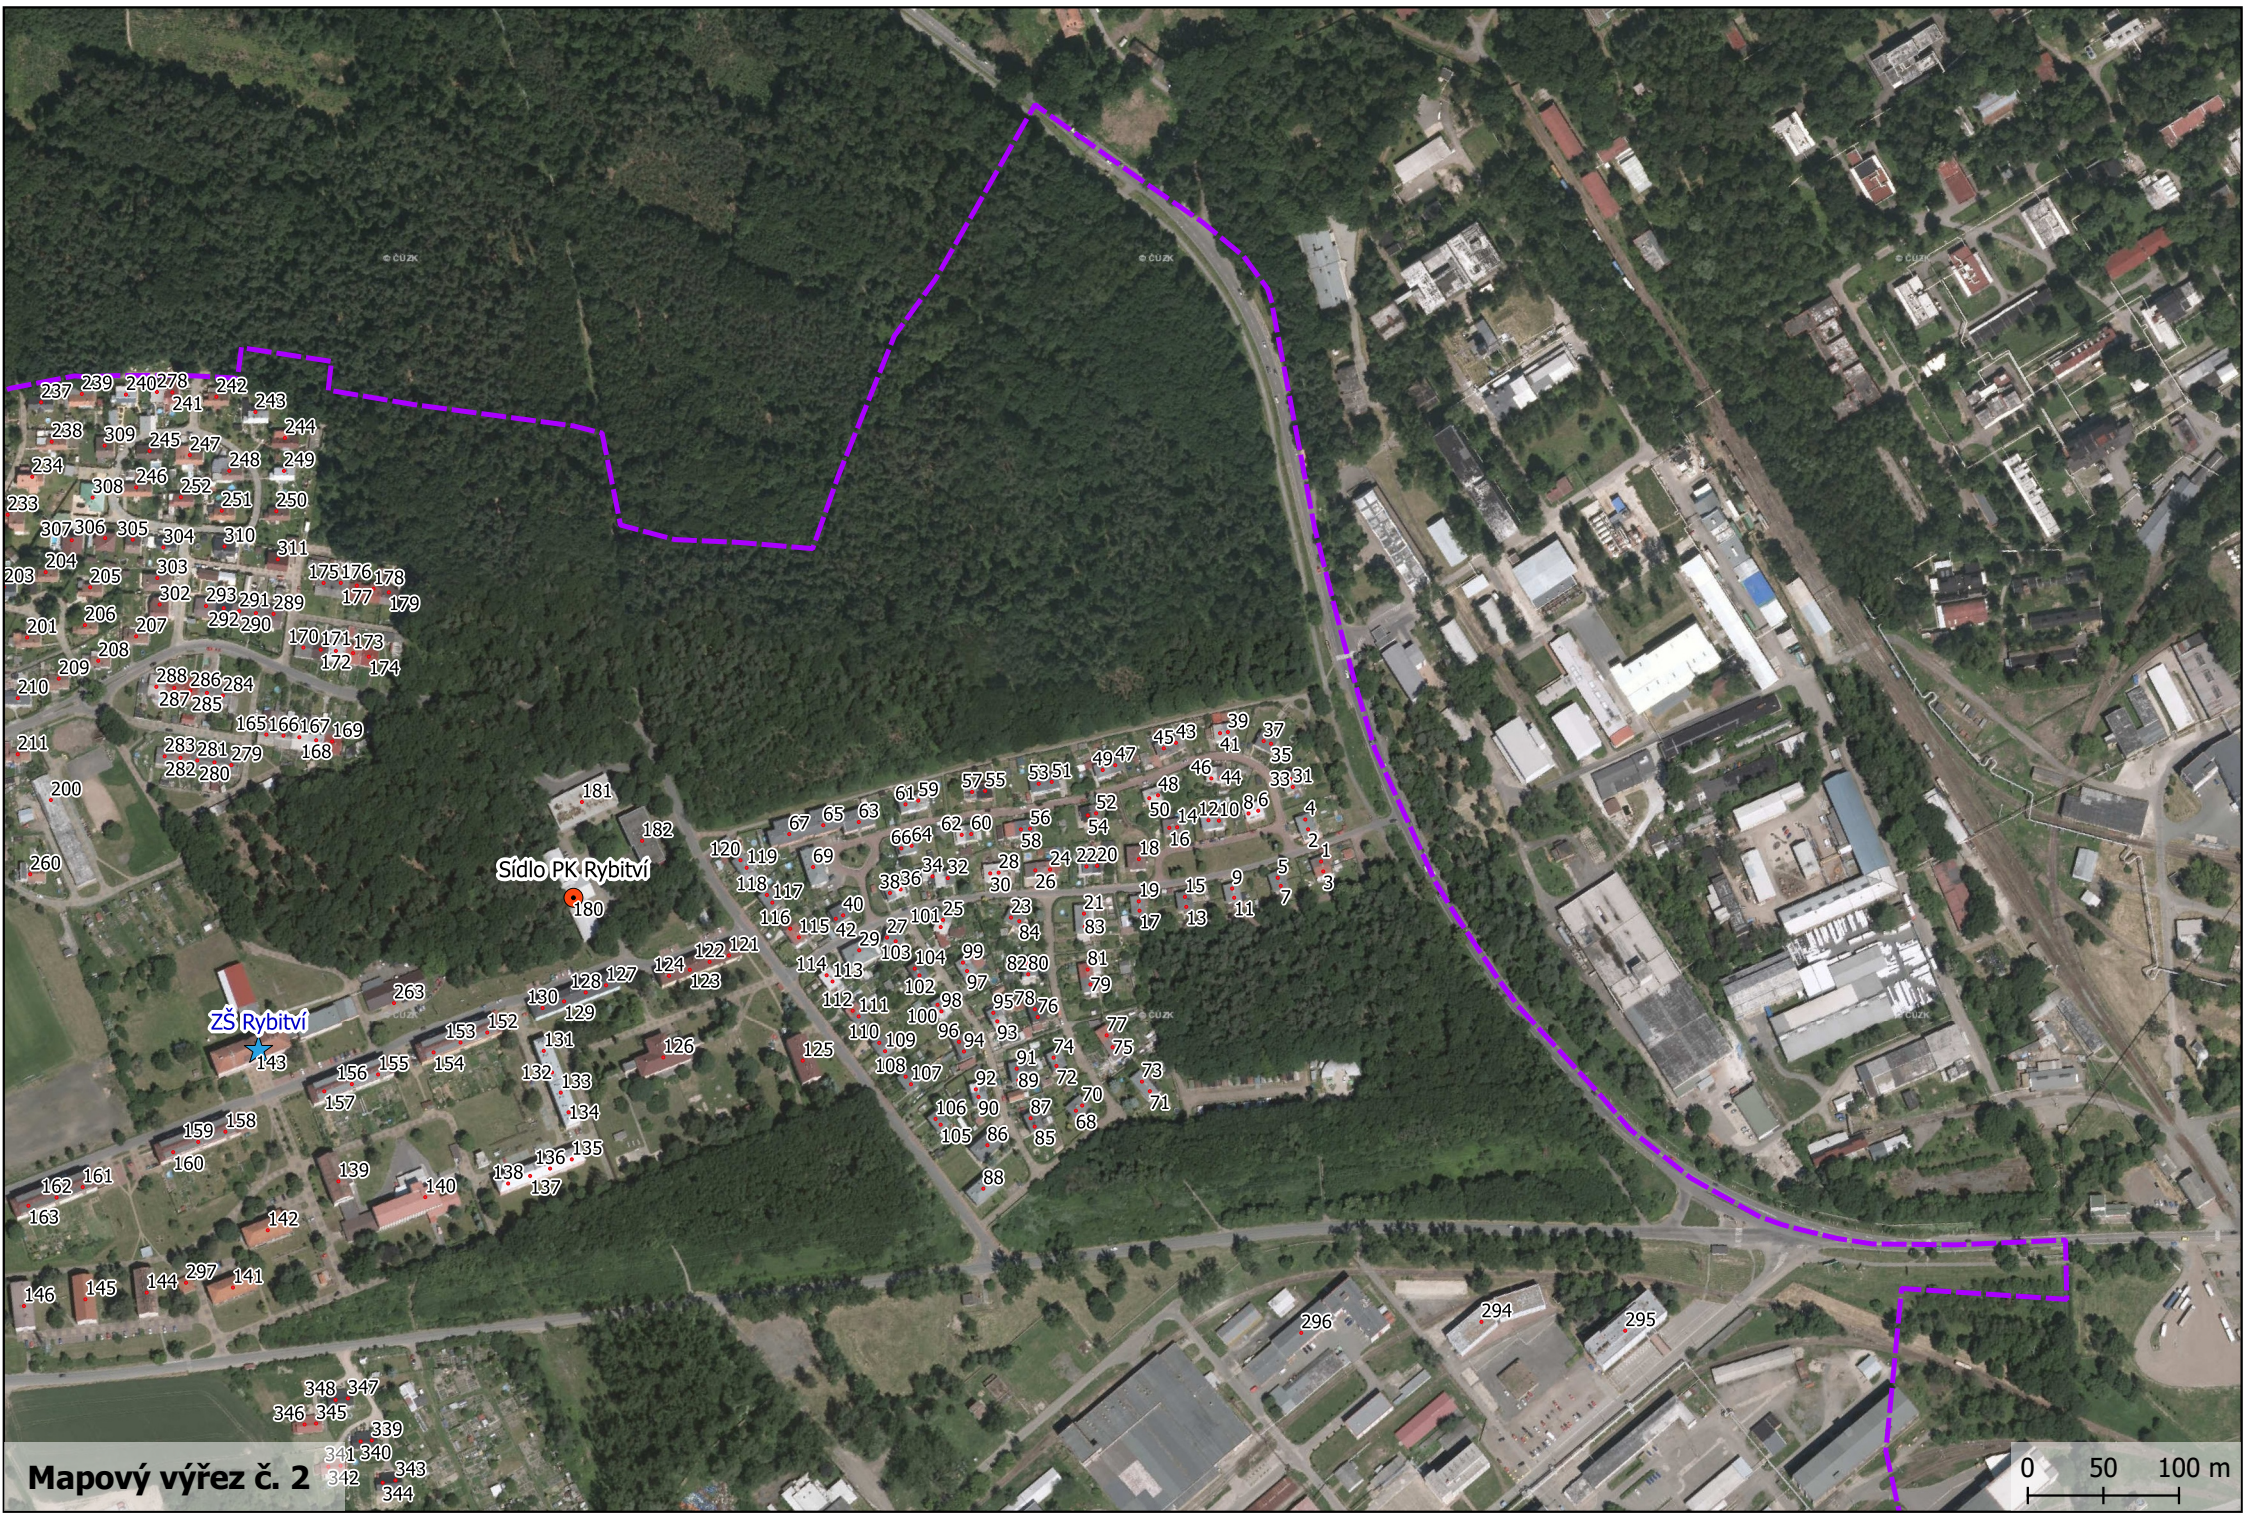

Parcel numbers visible on the map:

- 230, 231, 229, 228, 232, 227, 226, 298, 299, 20, 225, 222, 300, 301, 224, 223, 221, 219, 218, 217, 214, 211, 210, 277, 276, 275, 253, 254, 216, 215, 214, 213, 274, 255, 256, 257, 258, 273, 272, 271, 270, 269, 268, 267, 314, 149, 150, 148, 164, 147

Mapový výřez č. 1

237 239 240 278 242 243
238 309 245 247 248 249
234 308 246 252 251 250
233 307 306 305 304 310 311
203 204 205 303 175 176 178
201 206 207 302 293 291 289 177 179
208 209 207 292 290 170 171 173
210 288 286 284 172 174
287 285 165 166 167 169
211 283 281 279 168
282 280

Sídlo PK Rybitví

ZŠ Rybitví

260
200
211
210
209
208
207
206
205
204
203
233
234
238
237

348 347
346 345
339
341 340
342 343
344

Mapový výřez č. 2

0 50 100 m

319

318

349

Mapový výřez č. 4

0 50 100 m

313

ČOV Pardubice

Srnojedy - VD

Mapový výřez č. 6