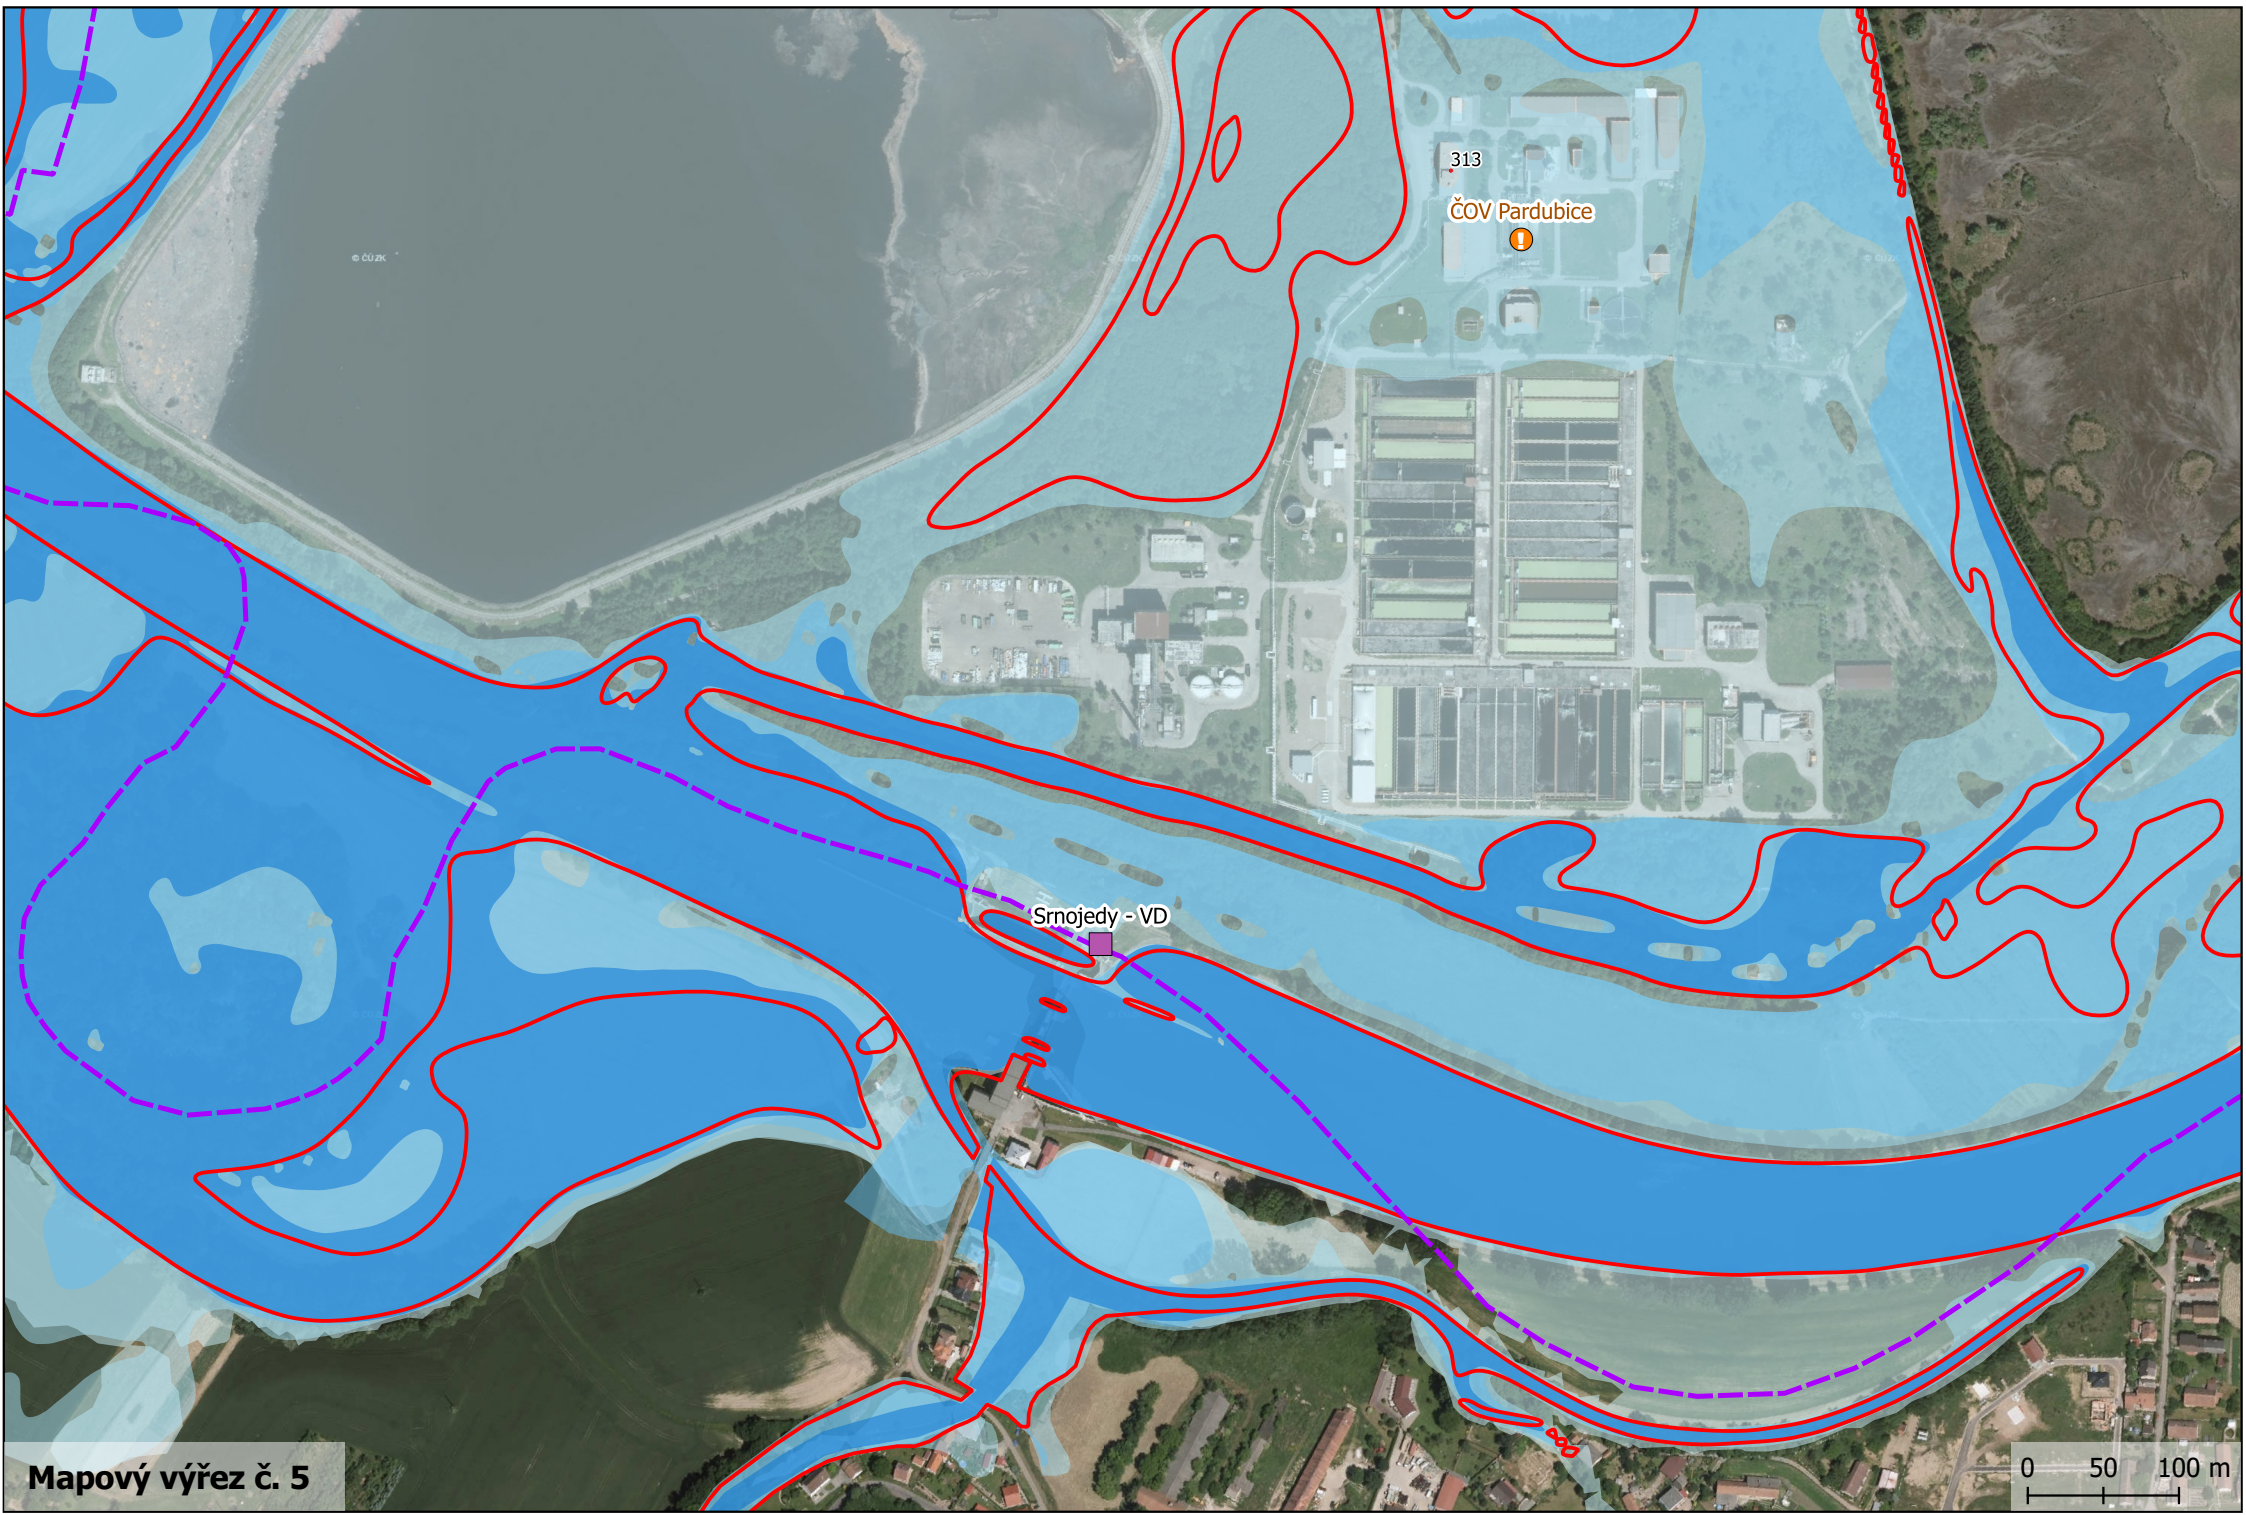

349

Mapový výřez č. 4

0 50 100 m

313

ČOV Pardubice

Srnojedy - VD

Mapový výřez č. 6