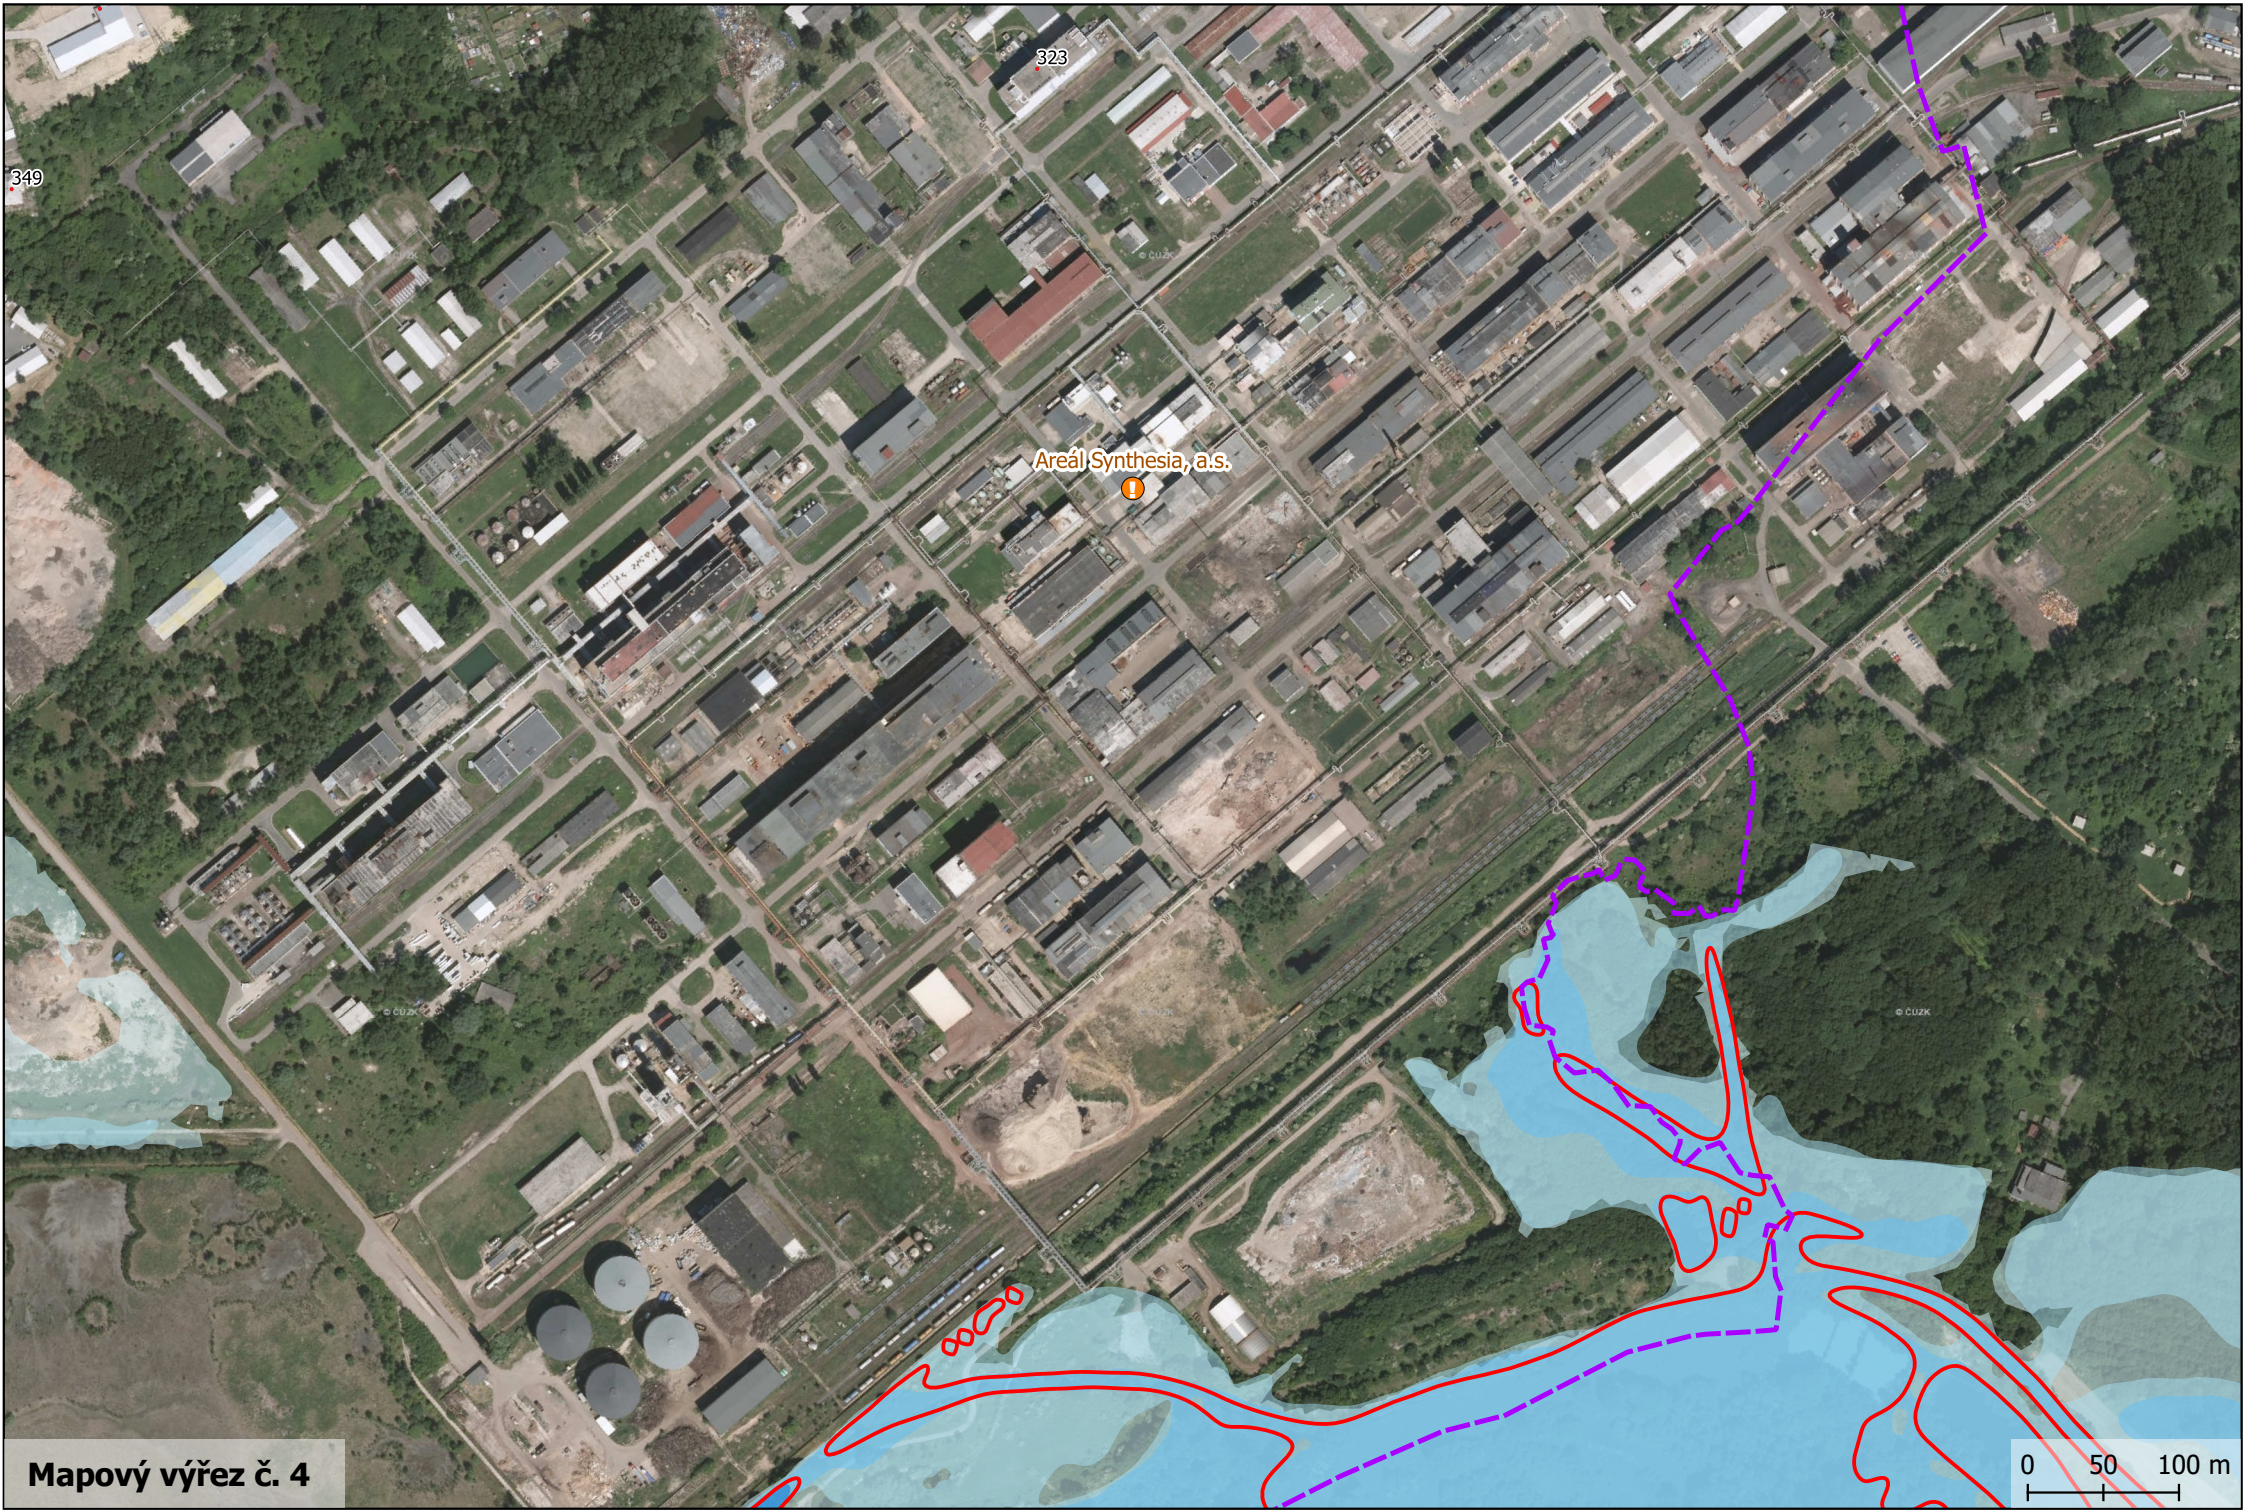

323

Areál Synthesia, a.s.

349

Mapový výřez č. 4

0 50 100 m