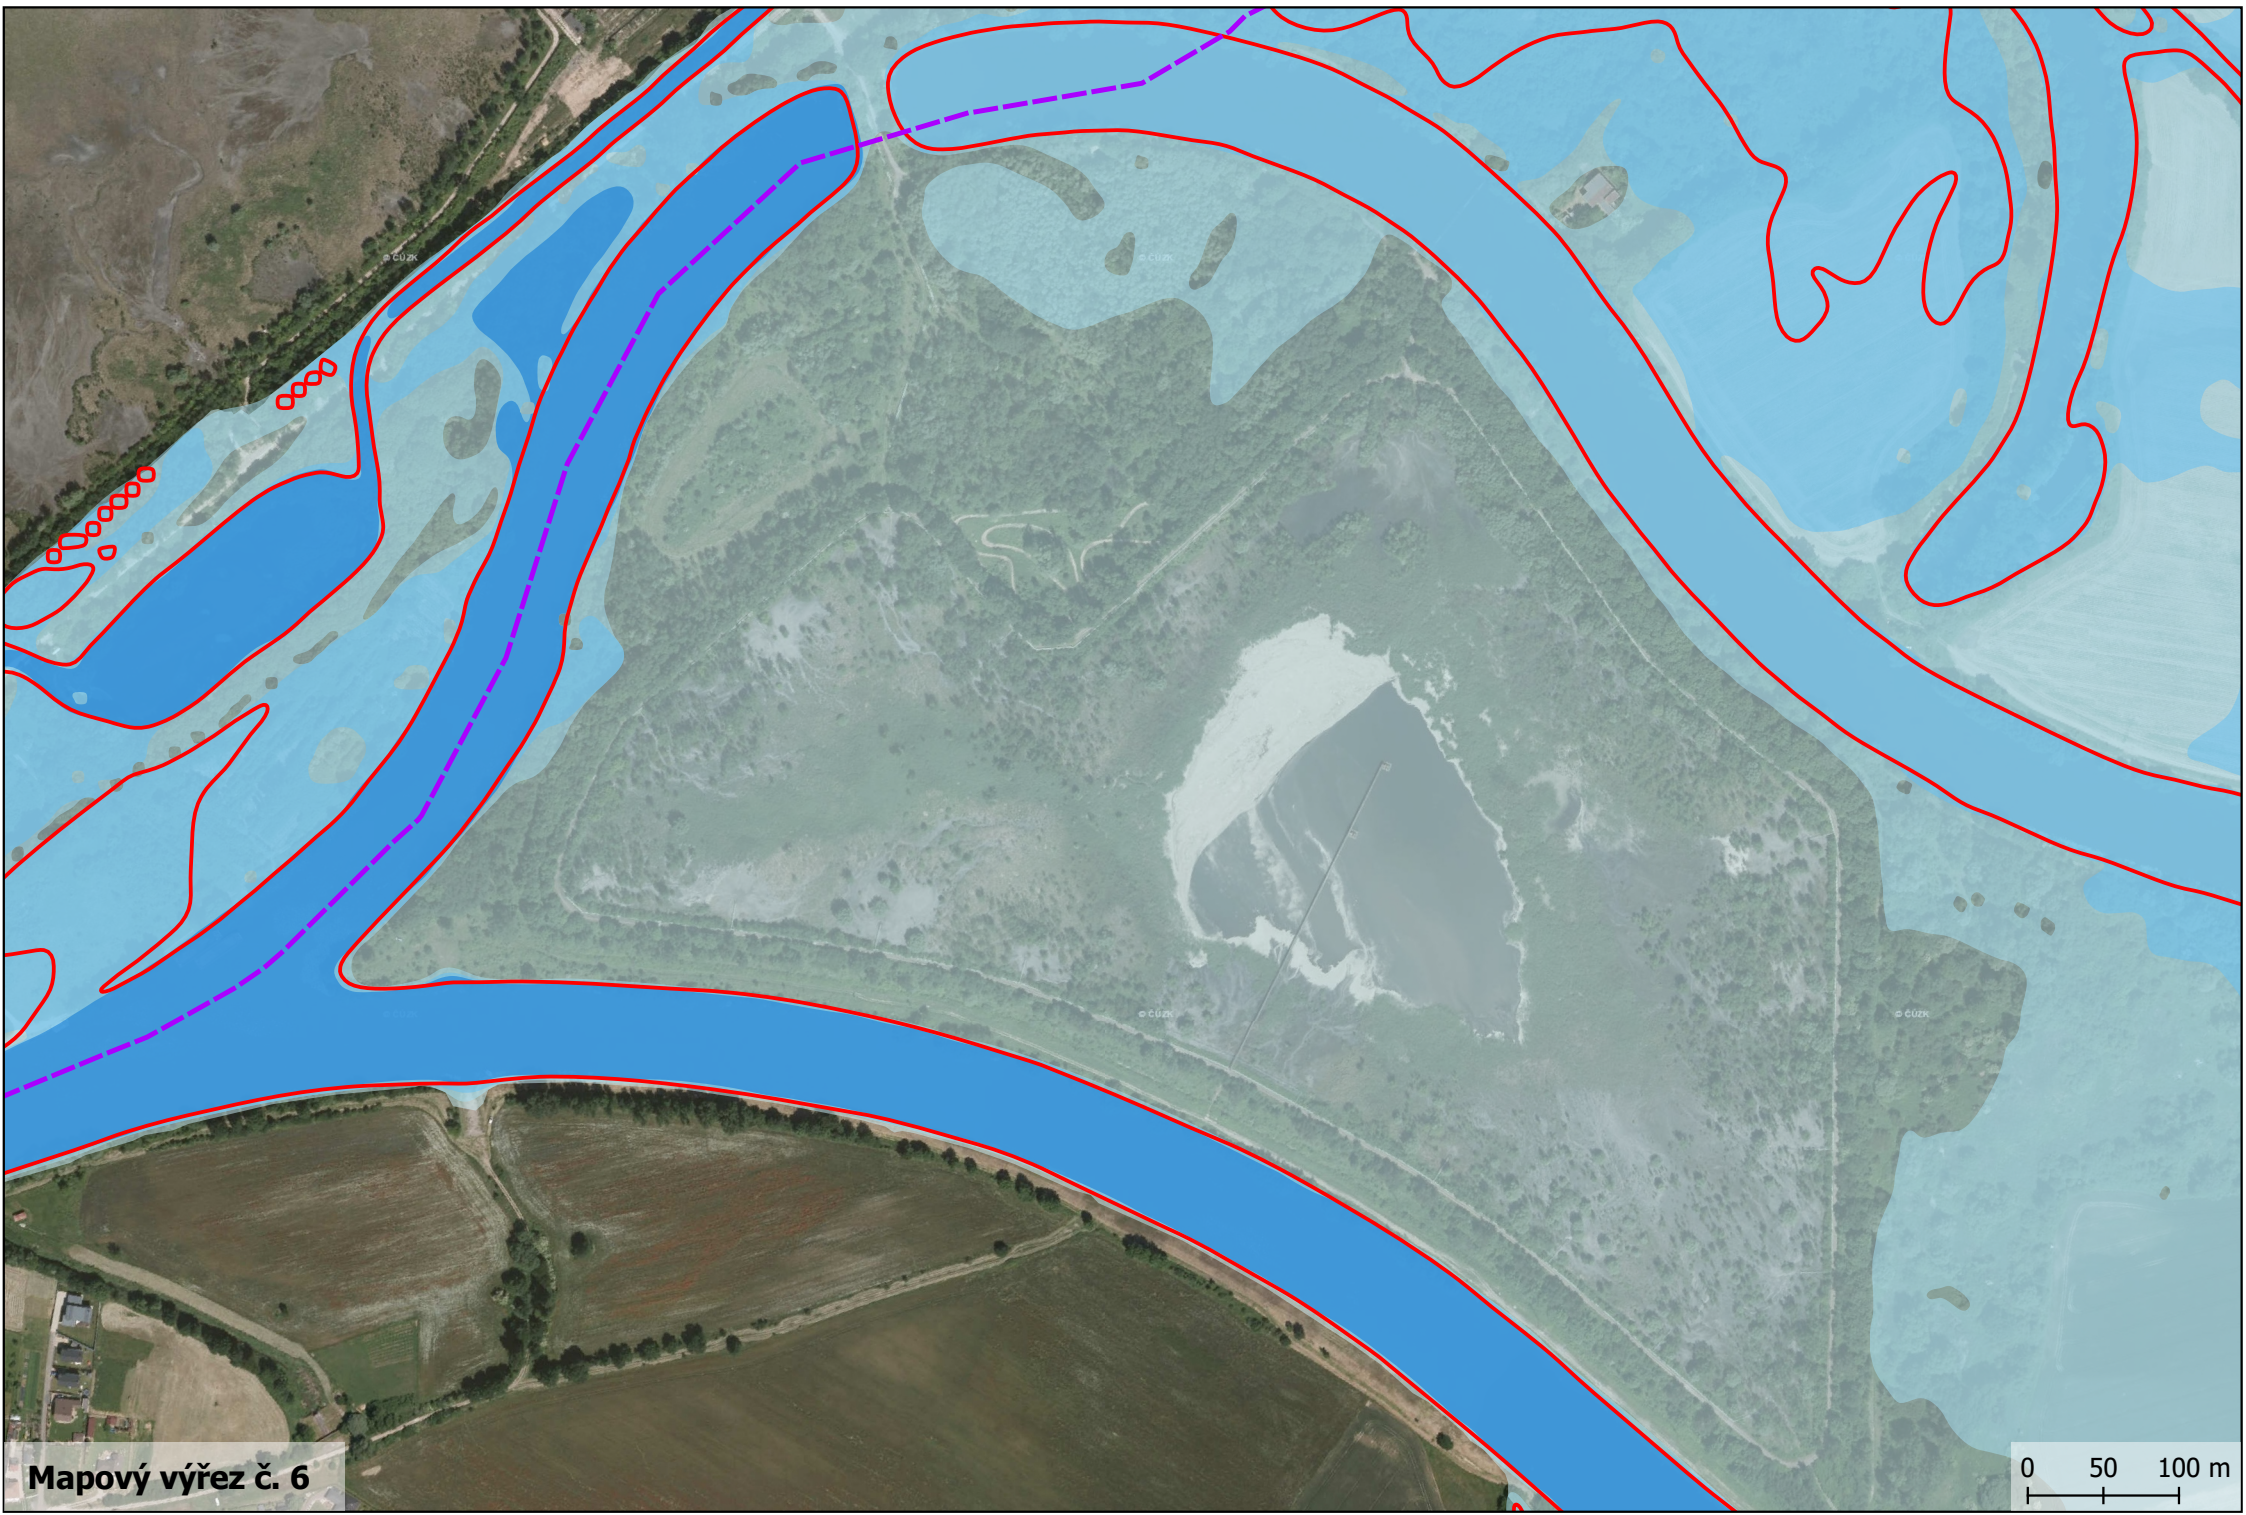

349

Mapový výřez č. 4

0 50 100 m

313

ČOV Pardubice

Srnojedy - VD

Mapový výřez č. 6