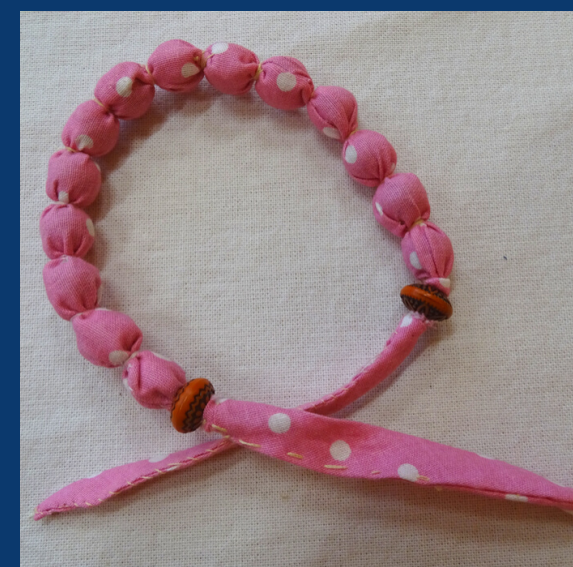

NÁRAMEK

Textil, uvnitř korálky, různé vzory.

Doporučený příspěvek: 55 Kč

Velikosti a gramáž jsou přibližné. Počet výrobků je limitován.
Více informací naleznete na: www.skolarybitvi.cz.